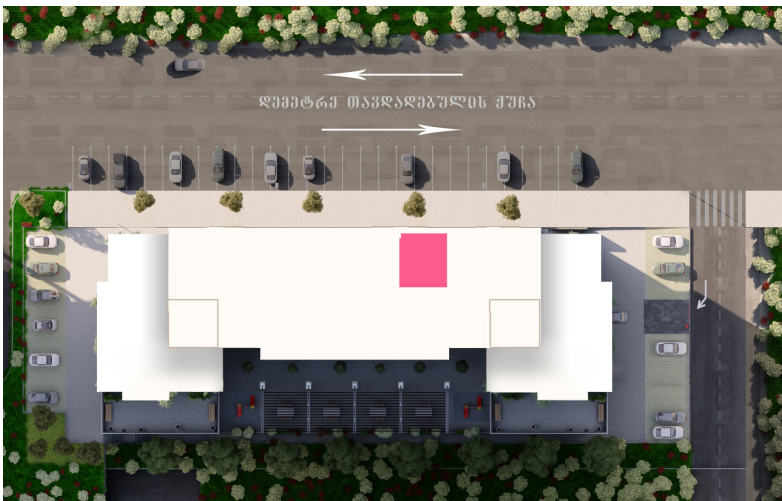

ბლოკი: TERRACE;

სართული: 9;

ბინა: 157;

საერთო ფატი: 47.5 მ²;

ფასი: 0 ლარი;

სტანდარტული ფასი: მ 0 ლარი;

საცხოვრებელი ფართი: 41.6 მ²;

საზაფხულო ფართი: 5.9 მ²;

შესასვლელი: 4.3 მ²;

მისაღები ოთახი და სამზარეულო:
20.3 მ²;

საძინებელი: 11.7 მ²;

სააბაზანო: 4 მ²;

GALAXY

CONSTRUCTION