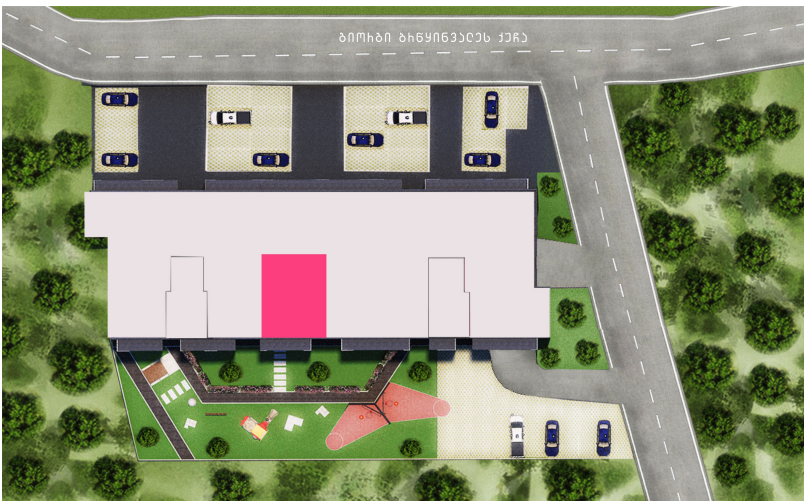

БЛОК: GALAXY DIDI DIGOMI 3;

ЭТАЖ : 5;

КВАРТИРА: 75;

FULL AREA: 52.4 M<sup>2</sup>;

PRICE: 0 LARI;

STANDART PRICE: M 0 LARI;

ЖИЛОЙ ПЛОЩАДЬ: 46.2 M<sup>2</sup>;

БАЛКОН: 6.2 M<sup>2</sup>;

ВХОД: 5 M<sup>2</sup>;

ГОСТИННАЯ И КУХНЯ: 19.5 M<sup>2</sup>;

СПАЛНЯ: 13.9 M<sup>2</sup>;

ВАННАЯ: 4.6 M<sup>2</sup>;

ГАРДЕРОБНАЯ: 1.9 M<sup>2</sup>;

# GALAXY

CONSTRUCTION